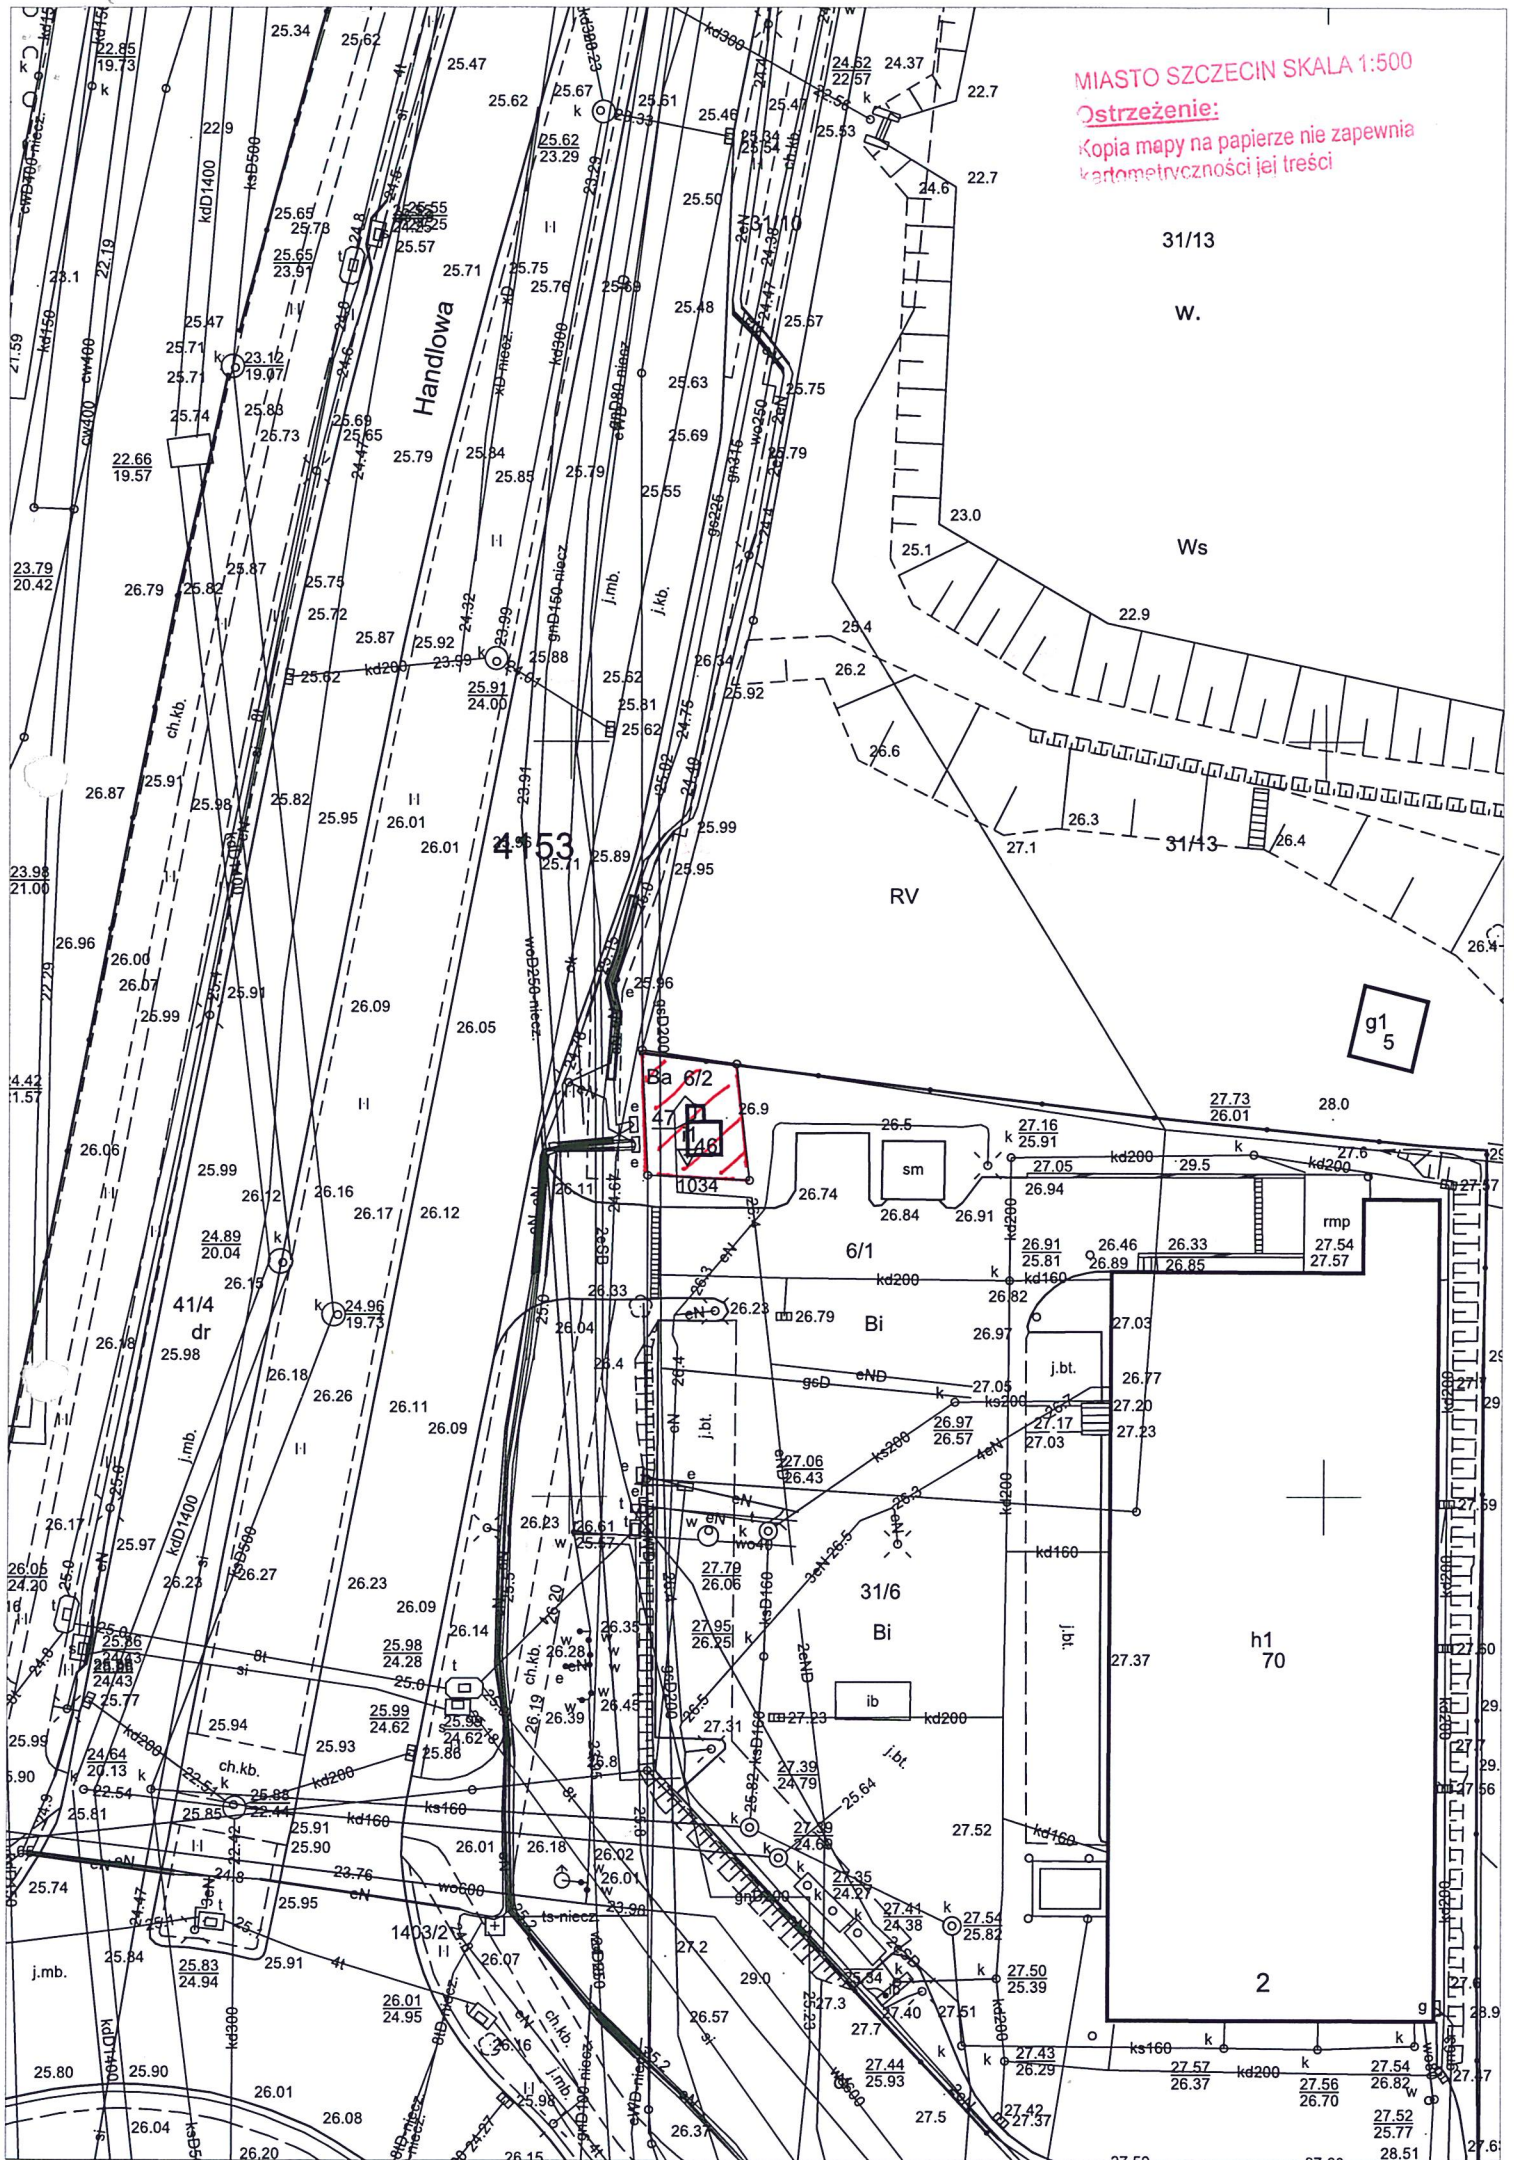

MIASTO SZCZECIN SKALA 1:500

Ostrzeżenie:
Kopia mapy na papierze nie zapewni
kartometryczności jej treści

31/13

W.

Ws

RV

g1
5

Ba 672
46

6/1

Bi

31/6

Bi

h1
70

2